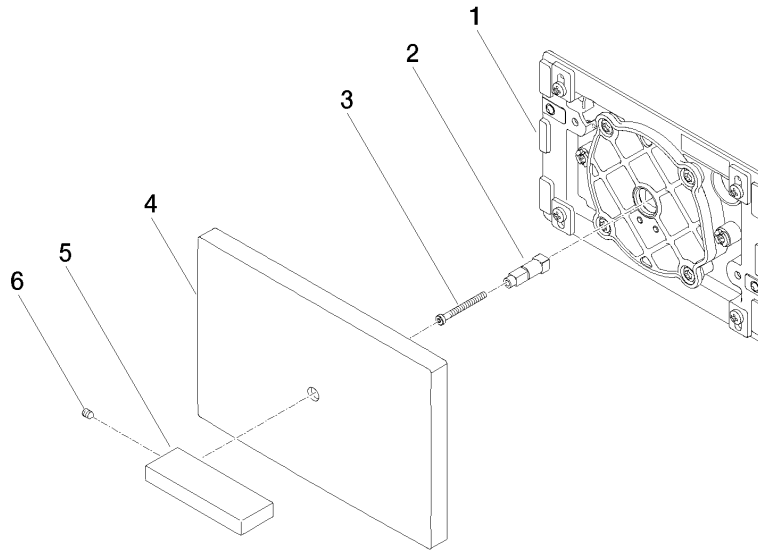

12 660 979

Passt zu: IMO, LULU, MADISON, MEM, TARA, CL.1, LISSÉ, VAIA, META, CYO

- Abdeckplatte 150 x 240 x 15 mm
- WC-Armatur mit Drehbetätigung und Zwei-Mengen-Technik (Vollspülung/Teilspülung)

Dieses Produkt ist kompatibel mit den nachfolgenden Produkten der Firma TECE:

- TECEprofil Trockenbau, Artikelnummern:
9300300, 9300322, 9300301, 9300344, 9300309, 9300303, 9300388, 9300366, 9300102, 9300103
- TECEbox Nassbau, Artikelnummern:
9370300, 9375300, 9371300

	Chrom	12 660 979-00
	Platin gebürstet	12 660 979-06
	Platin	12 660 979-08
	Dark Chrome	12 660 979-19
	Light Gold	12 660 979-26
	Light Gold gebürstet	12 660 979-27
	Messing gebürstet (23kt Gold)	12 660 979-28
	Schwarz matt	12 660 979-33
	Bronze gebürstet	12 660 979-42
	Champagne gebürstet (22kt Gold)	12 660 979-46
	Champagne (22kt Gold)	12 660 979-47
	Chrom gebürstet	12 660 979-93
	Dark Platin gebürstet	12 660 979-99

12 660 979

mm [inches]

12 660 979

Ersatzteile für die
anderen
Oberflächenvarianten
finden Sie hier: Platin
gebürstet

Ersatzteilstückliste

Nr.	Artikelnummer	Benennung	Verbaumenge	Lieferzeit
1	04 28 01 053 00 90	Platte	1	2
2	09 18 20 038 90	Aufnahme	1	2
3	09 30 30 086 90	Schraube	1	2
4	09 11 01 179-00	Abdeckung	1	10
5	09 20 97 057-00	Griff	1	10
6	09 31 11 058 90	Stift	1	2